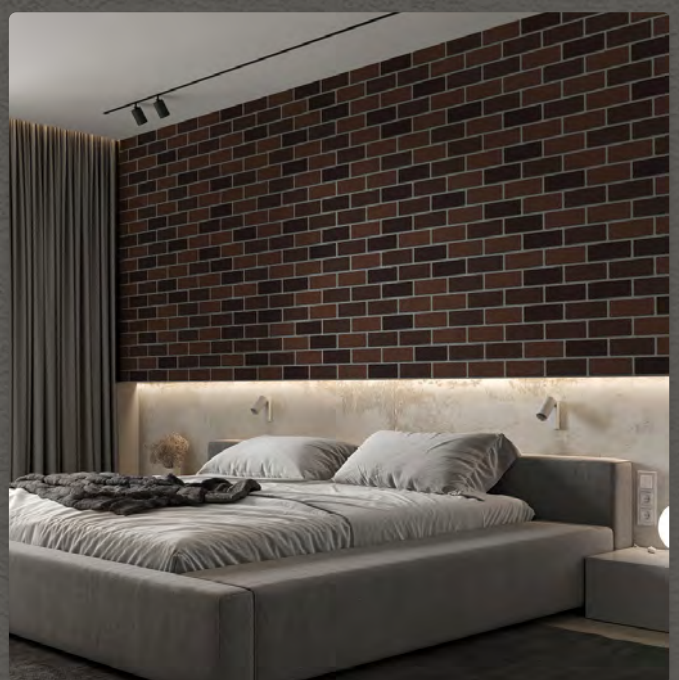

ГИБКИЙ КИРПИЧ НА СЕТКЕ

Размер листа мм - 1000x600

Площадь листа м² - 0,6