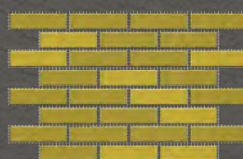

## ШТУЧНЫЙ ГИБКИЙ КИРПИЧ

Размер кирпича мм - 242х65

ЦВЕТ

KY4

## ГИБКИЙ КИРПИЧ НА СЕТКЕ

Размер листа мм - 1000x600

Площадь листа м<sup>2</sup> - 0,6