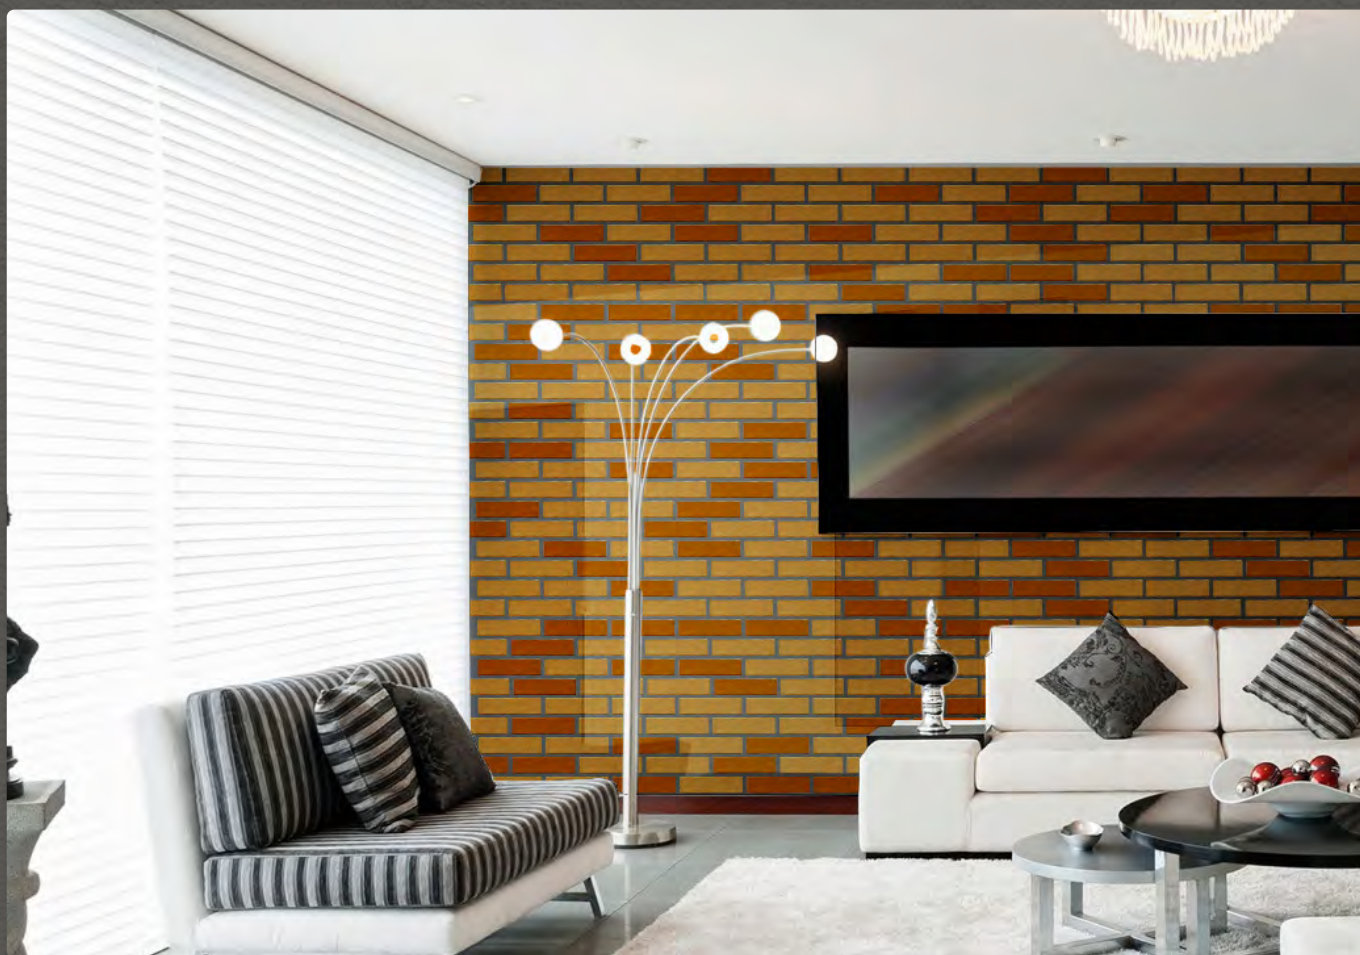

ТЕРМОПАНЕЛИ С КИРПИЧОМ

Размер панели мм - 1000х600

Площадь панели м² - 0,6

ШТУЧНЫЙ ГИБКИЙ КИРПИЧ

Размер кирпича мм - 242х65