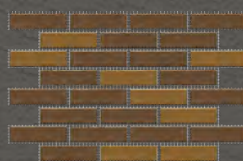

ГИБКИЙ КИРПИЧ НА СЕТКЕ

Размер листа мм - 1000x600

Площадь листа м² - 0,6