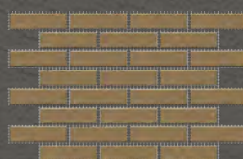

ГИБКИЙ КИРПИЧ НА СЕТКЕ

Размер листа мм - 1000x600

Площадь листа м² - 0,6