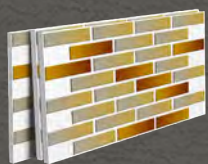

ТЕРМОПАНЕЛИ С КИРПИЧОМ