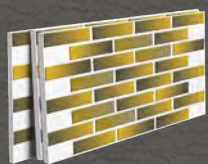

ТЕРМОПАНЕЛИ С КИРПИЧОМ